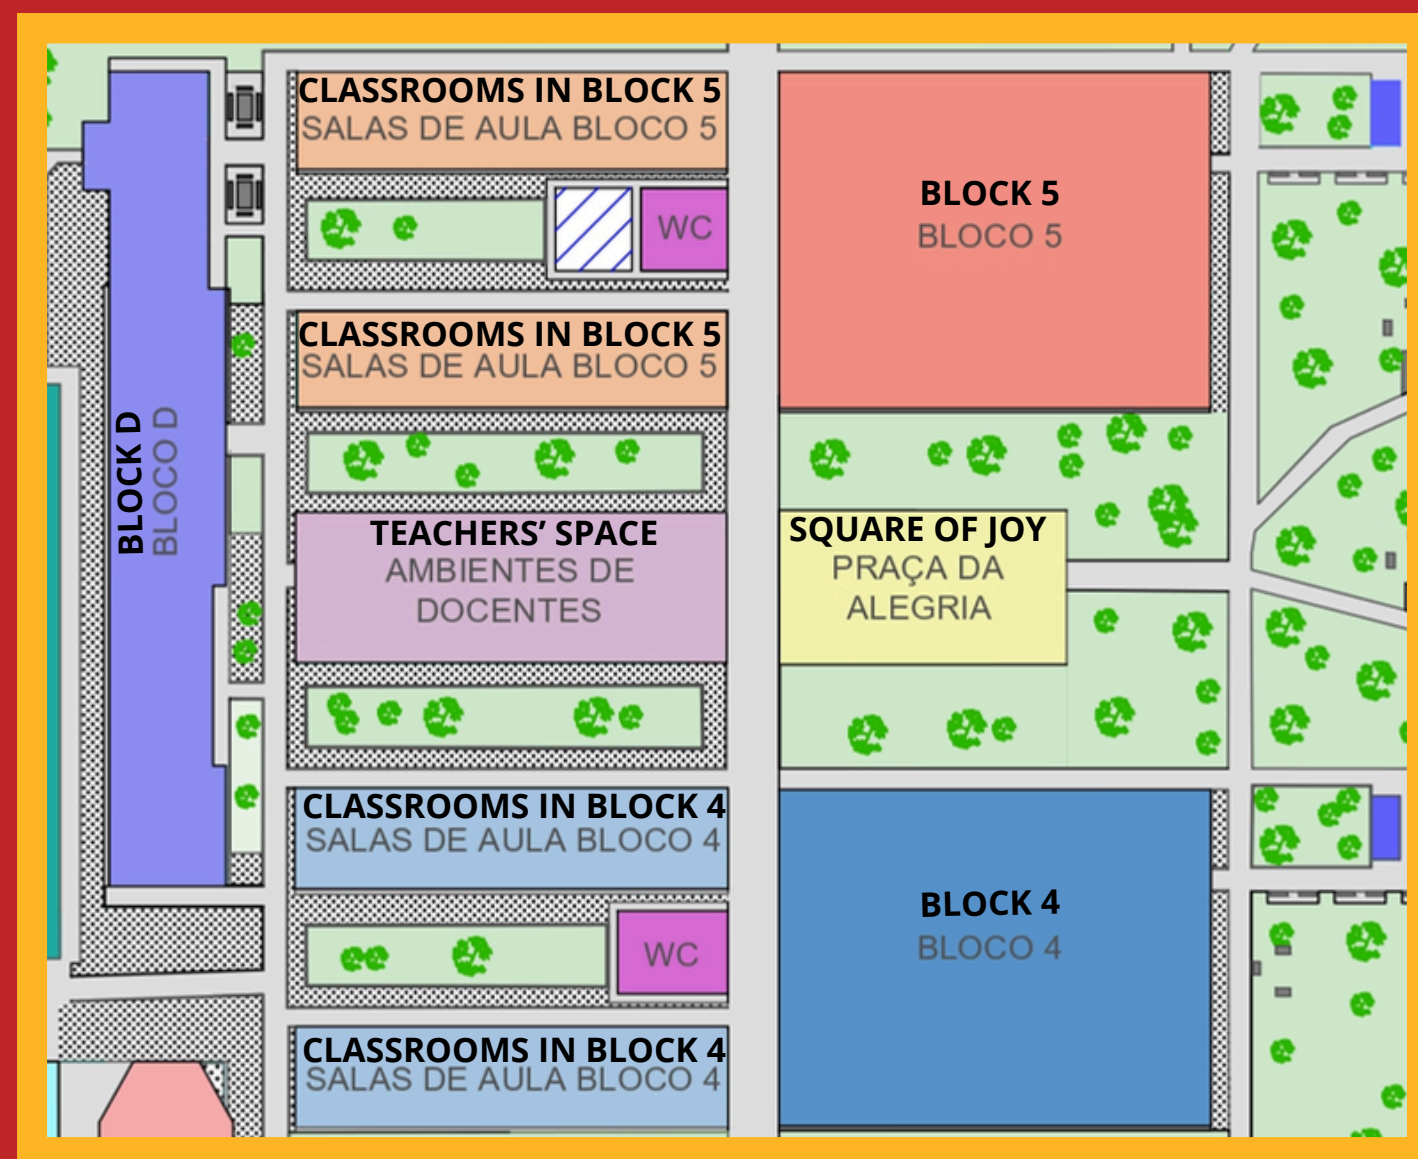

MAP OF THE CENTER FOR HUMAN SCIENCES, LANGUAGES AND ARTS

APRENDA A CHEGAR NA SALA DO PLEI

NO CCHLA, PROCURE PELA “PRAÇA DA ALEGRIA”, A SALA DO PLEI ESTÁ LOCALIZADA BEM À FRENTE

AT CCHLA, LOOK FOR “PRAÇA DA ALEGRIA”; THE PLEI CLASSROOM IS LOCATED RIGHT IN FRONT OF IT