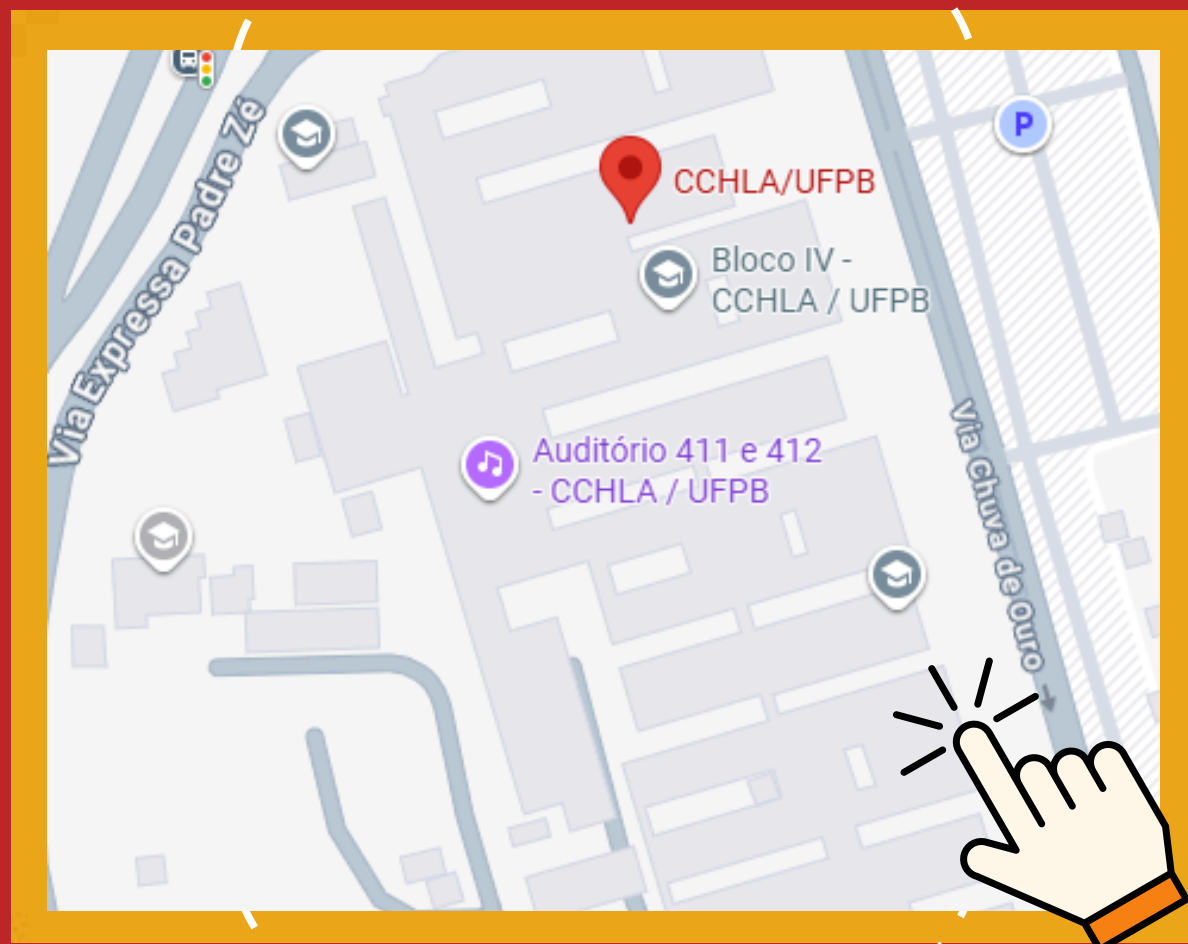

CENTRO DE CIÊNCIAS HUMANAS, LETRAS E ARTES

CENTER FOR HUMAN SCIENCES,
LANGUAGES AND ARTS

MAPA DO CENTRO DE CIÊNCIAS HUMANAS, LETRAS E ARTES

CLIQUE NA IMAGEM PARA ABRIR O MAPA!

CLICK ON THE IMAGE TO OPEN THE MAP!

MAP OF THE CENTER FOR HUMAN SCIENCES, LANGUAGES AND ARTS

APRENDA A CHEGAR NA SALA DO PLEI

NO CCHLA, PROCURE PELA “PRAÇA DA ALEGRIA”, A SALA DO PLEI ESTÁ LOCALIZADA BEM À FRENTE

AT CCHLA, LOOK FOR “PRAÇA DA ALEGRIA”; THE PLEI CLASSROOM IS LOCATED RIGHT IN FRONT OF IT